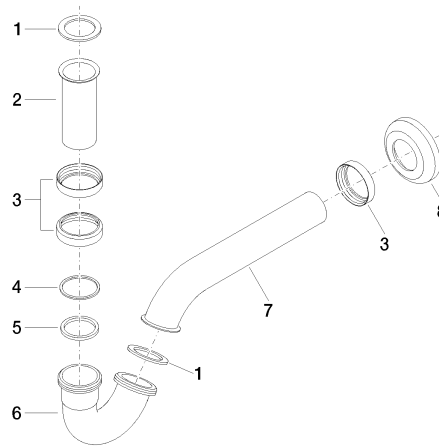

10 050 970

• Rosette Ø 65 mm

Passt zu: IMO, LULU, MADISON, MEM,
TARA, CL.1, LISSÉ, VAIA, META, CYO

	Platin	10 050 970-08
	Chrom	10 050 970-00
	Platin gebürstet	10 050 970-06
	Messing (23kt Gold)	10 050 970-09
	Dark Chrome	10 050 970-19
	Light Gold	10 050 970-26
	Light Gold gebürstet	10 050 970-27
	Messing gebürstet (23kt Gold)	10 050 970-28
	Schwarz matt	10 050 970-33
	Bronze gebürstet	10 050 970-42
	Champagne gebürstet (22kt Gold)	10 050 970-46
	Champagne (22kt Gold)	10 050 970-47
	Chrom gebürstet	10 050 970-93
	Dark Platin gebürstet	10 050 970-99

10 050 970

mm [inches]

10 050 970

Ersatzteile für die
anderen
Oberflächenvarianten
finden Sie hier:
Chrom

Ersatzteilstückliste

Nr.	Artikelnummer	Benennung	Verbaumenge	Lieferzeit
1	09 14 05 018 90	Dichtung	2	2
2	09 28 23 011-08	Rohr	1	60
3	09 23 30 021-08	Mutter	3	60
4	09 14 20 006 90	Dichtung	1	2
5	09 14 05 027 90	Dichtung	1	2
6	09 28 23 029-08	Rohr	1	60
7	09 28 23 013-08	Rohr	1	60
8	09 27 01 013-08	Rosette	1	40